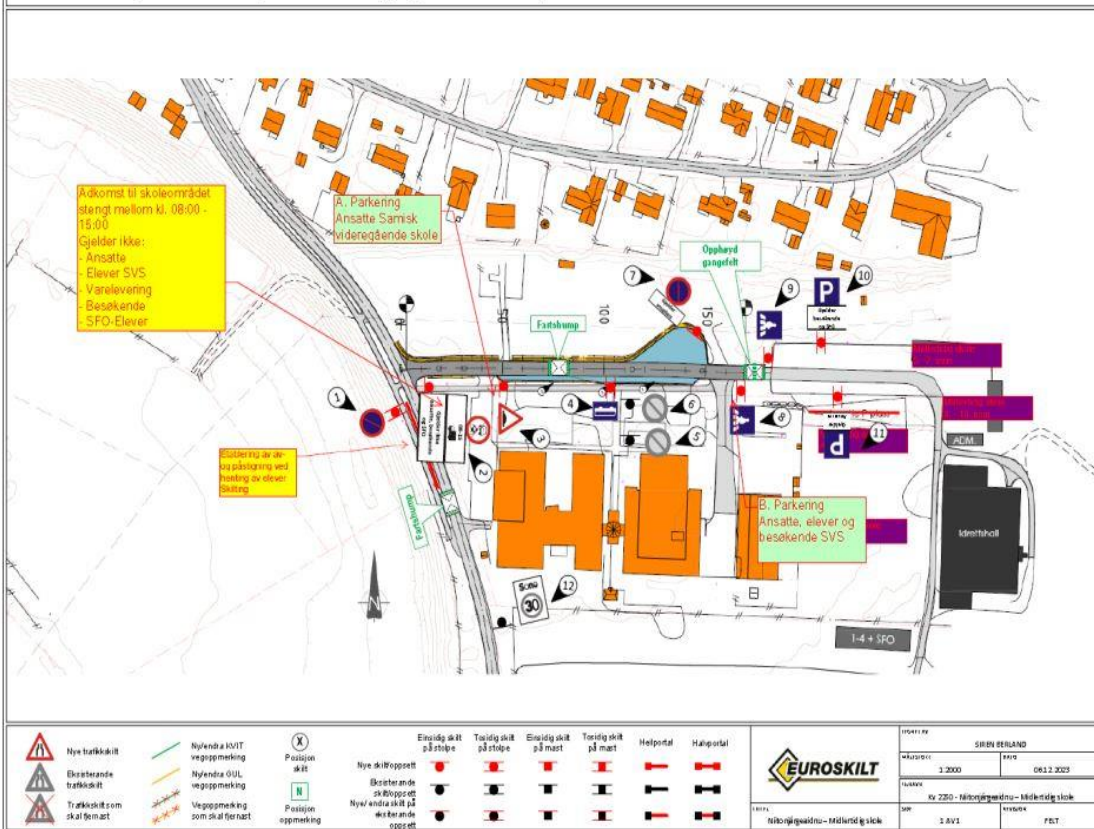

Skoleveg - Skiltplan

Kv 2250 – Skiltplan midlertidig skole – Niltonjárgeaidnu - Karasjok kommune

• Skilting

• Posisjon 2

- Innkjøring forbudt 08:00 - 15:00
- Gjelder ikke:
 - Ansatte
 - Elever
 - Varelevering
 - Parkering besøkende
 - SFO-Elever

• Nye skilt

- A. Parkering - Ansatte SVS
- B. Parkering - Ansatte, elever og besøkende SVS